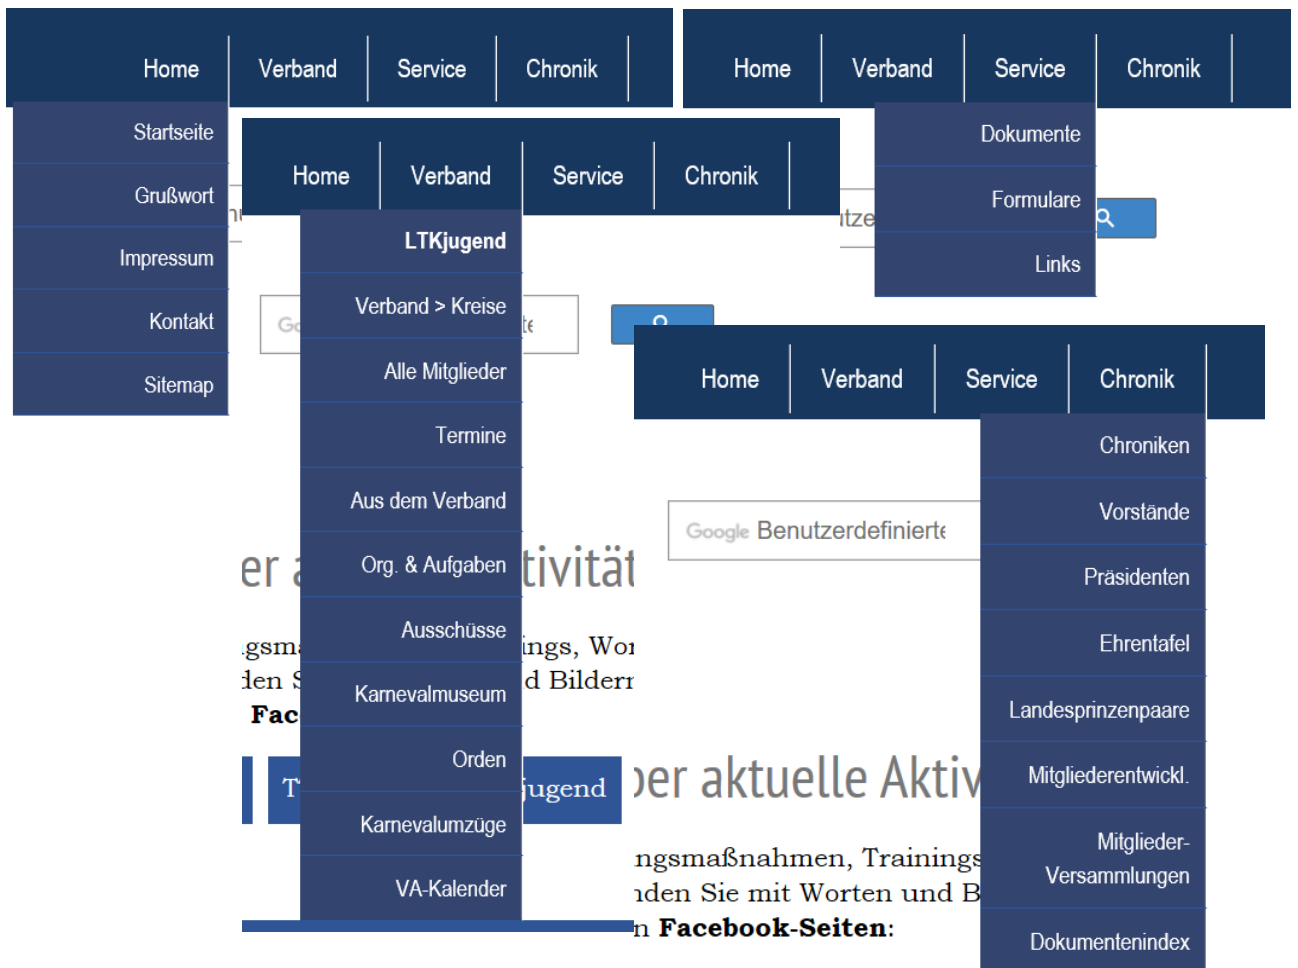

Navigation & Seitenstruktur

Bisher waren die 5 Hauptmenü-Punkte horizontal im Kopf platziert. Die zugehörigen Untermenüs befanden sich auf den Seiten links vertikal.

NEU ist, dass jetzt nur noch 4 Hauptmenü-Punkte vorhanden sind, weil die bisherigen Punkte „Service“ und „Links“ zum Punkt „Service“ verschmolzen sind. Der bisherige Punkt „Geschichte“ wurde in „Chronik“ umbenannt.

Die zu den jeweiligen Hauptmenü-Punkten gehörenden Untermenüs befinden sich direkt „unter“ den Hauptmenü-Punkten als Klappmenüs, die sich zeigen, sobald sich der Mauszeiger darüber befindet oder auf dem Smartphone darauf getippt wird.

BISHER:

 Landesverband Thüringer Karnevalvereine e.V.		Home	Verband	Geschichte	Service	Links
Termine	Termine	Chronik	FORMULARE	KARNEVAL		
Aktuelles	Aktuelles	Vorstände	Extra-Service	LTK-Mitglieder		
Dokumente	Dokumente	Präsidenten	Werbepartner?	Karneval-Themen		
Formulare	Org. & Aufgaben	Ehrentafel	HP-Statistik	BDK & Verbände		
Museum	Ausschüsse	Landesprinzenpaare		Weitere Vereine		
Orden	Museum	Mitgliederentwickl.		WEITERE		
Umzüge	Orden	Karnevalumzüge		TANZ/Tanzsport		
Impressum	MITGLIEDER	Mitglieder-Versammlungen		Musik/Kultur		
Sitemap	Alle Mitglieder	Dokumentenindex		Zum Lachen		
HP-Statistik	Neue Mitglieder	Fotoalben		Linkservice		
	VA-Kalender			Linkwunsch		
	Umzüge			LTK-Banner		
	Schlachtrufe					

NEU:

Bei einer Bildschirmbreite kleiner 850 Pixel ist dieses Menü zu sehen:

Bei einer Breite ab 850 Pixel sieht es so aus (inkl. sichtbare Klappmenüs):

Jede Seite ist also mit ein bis zwei Klicks erreichbar.